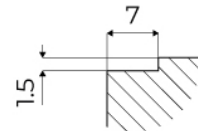

DÉTAILS

Bord d'installation

A fleur | FTS

Coloration

Gold

Matériau	Acier inoxydable AISI 304
Textures	Satiné
Base	90 cm
Dimensions	873x513 mm
Équipement standard	Crochets de fixation, joint, vidange, trop-plein et siphon, Emballage en boîte
Trous mitigeur	2 trous en standard - 3ème trou sur demande
Trou d'encastrement	Voir fiche technique (pour tous les modèles à fleur ou à fleur installés par-dessus, et sous-plan)
Égouttoir	Non
Numéro cuves	1 cuve
Vidange	Vidange à commande automatique SPACE (PUSH)

INCLU

A407 A21 - Vidage FADE push -
PVD Gold
A100 E06 - Grille Noir
A100 E07 - Grille Noir

DESSINS TECHNIQUES

FTS - cut out

FT - cut out

FOURNI

**GRILLE NOIRE POUR EVIERS
OPERA**
A100 E06

**GRILLE NOIRE POUR EVIERS
OPERA**
A100 E07