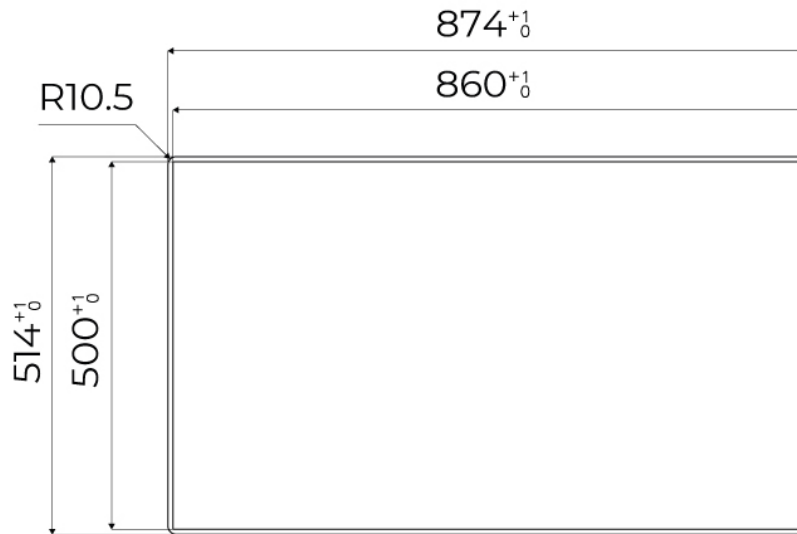

FTS - cut out

FT - cut out